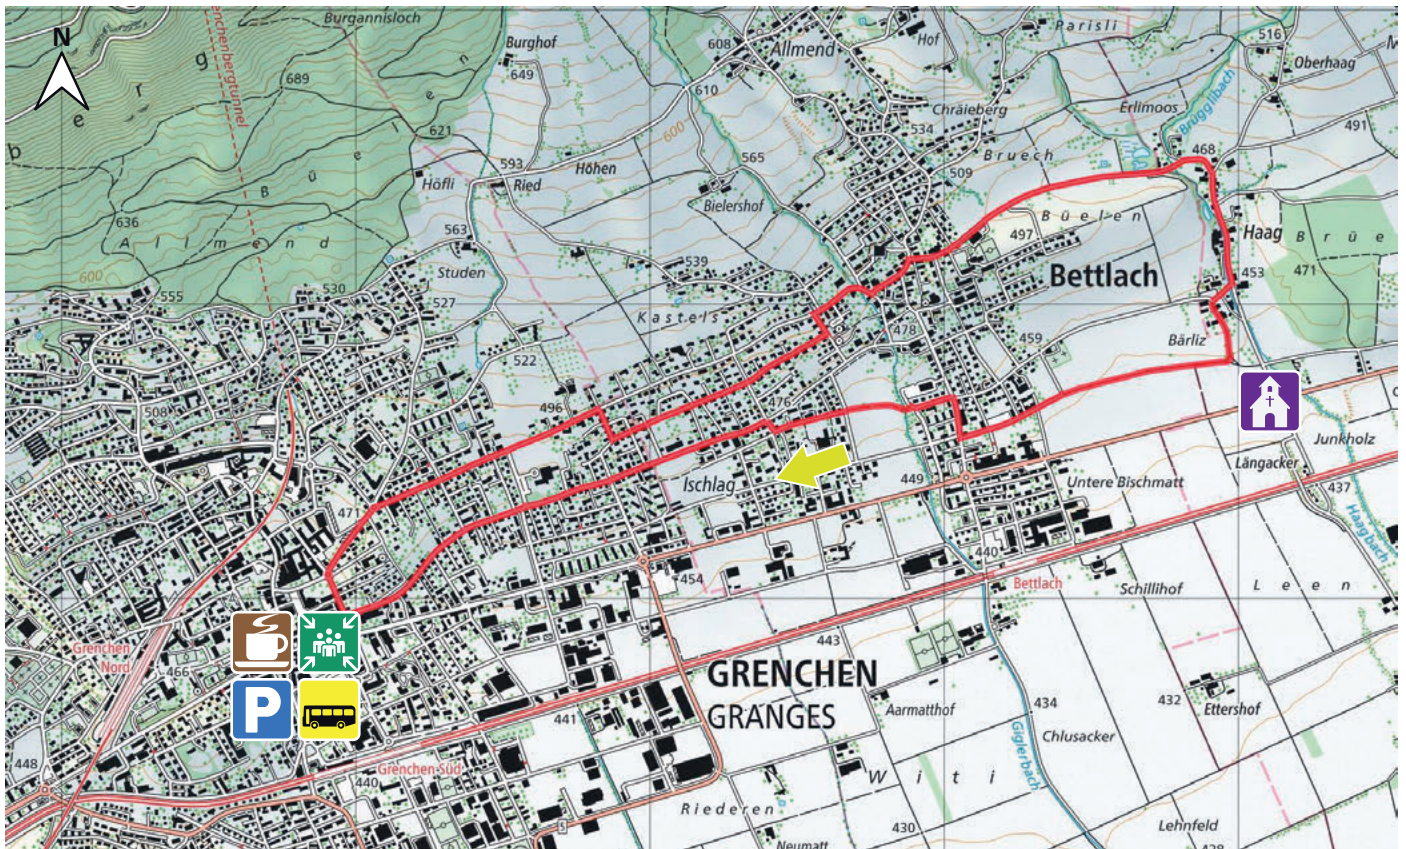

GRENCHEH-HAAG

29

2540 GRENCHEH

8.4 km

m.ü.M.

Marktplatz (Staddach)

Restaurant im Stadtzentrum

Bushaltestelle Postplatz

Kostenpflichtiges Parkhaus Centro