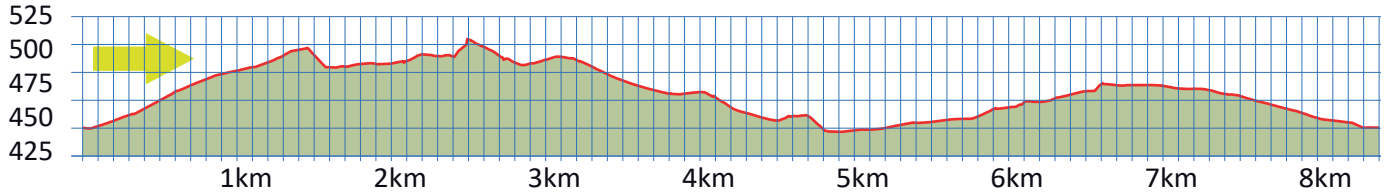

GRENCHEH-HAAG

29

2540 GRENCHEH

8.4 km

m.ü.M.

Marktplatz (Staddach)

Restaurant im Stadtzentrum

Bushaltestelle Postplatz